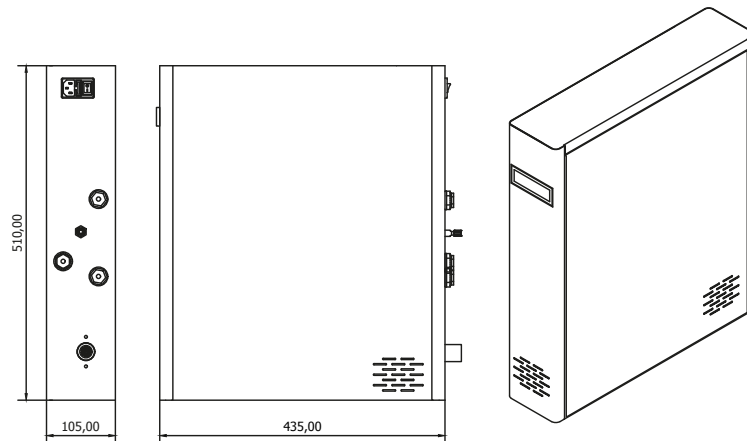

Alkewater®

l'acqua di Rocco Palmisano

BASIC

Dispositivo conforme al D.M N° 174/04 - Ministero della Salute | Dispositivo conforme al D.M. 25/12 - Ministero della Salute

DATI TECNICI	
Struttura	Acciaio verniciato a polvere
Sistema di Pre-filtrazione® coperto da N. 3 brevetti industriali <ul style="list-style-type: none"> • REG. UIBM N. 001347124, • REG. UIBM N. 001347125, • REG. UIBM N. 001347126 	Sistema di Pre-filtrazione Terminter al Carbone Attivo vegetale di noce di cocco in grado di adsorbire inquinanti organici, pesticidi, insetticidi, cloro, sostanze tossiche, residui di farmaci, sostanze coloranti. Carbone Attivo vegetale conforme UNI EN ISO 12915 (carboni granulari per il trattamento delle acqua potabili destinate al consumo umano). Elevato grado di purezza e capacità di adsorbimento: 5 micron.
Sistema alcalino	N.2 Sistemi di arricchimento con setto di minerali selezionati e ioni negativi
Membrana	500 galloni a pressione di esercizio del dispositivo
Funzioni	<ul style="list-style-type: none"> • Intelligent System Program <ul style="list-style-type: none"> - Sistema automatico per Verifica/Stop Mancanza acqua - Sistema automatico Start/Stop per evitare proliferazione batterica • Sistema automatico di controllo esaurimento filtro (con segnalatore visivo) • Sistema automatico di controllo volumetrico dei Lt erogati (con segnalatore visivo) • Sistema automatico di stop per perdite rilevate (con segnalatore visivo) • Sistema automatico di stop mancanza acqua in ingresso (con segnalatore visivo) • Sistema automatico di stop per protezione termica
Display	Alfanumerico con 32 caratteri illuminato
Capacità di erogazione	100Lt/h nominali
Alimentazione elettrica	220-230 Vac 50-60Hz
Motore	180W
Pompa	Pompa Rotativa 300LT/H con BY-PASS incorporato